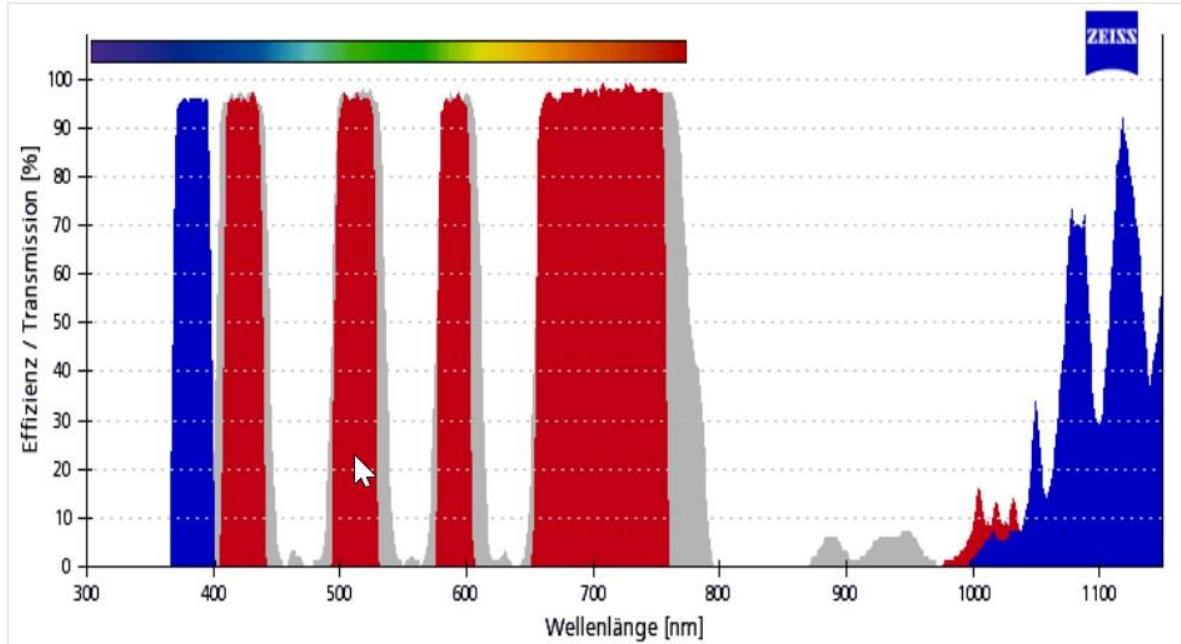

## Filtersatz 90 HE

Artikelnummer 489090-9100-000

### **Wichtiger Hinweis**

Zusätzliche Komponenten können die Effizienz beeinflussen. Bitte beachten Sie zudem, dass es sich in der Darstellung um durchschnittliche Werte handelt.

Filtersatz 90 HE

**Anregung** BP 385/30

**Strahlteiler** QBS 405 + 493 +

**Emission** QBP 425/30+514/30